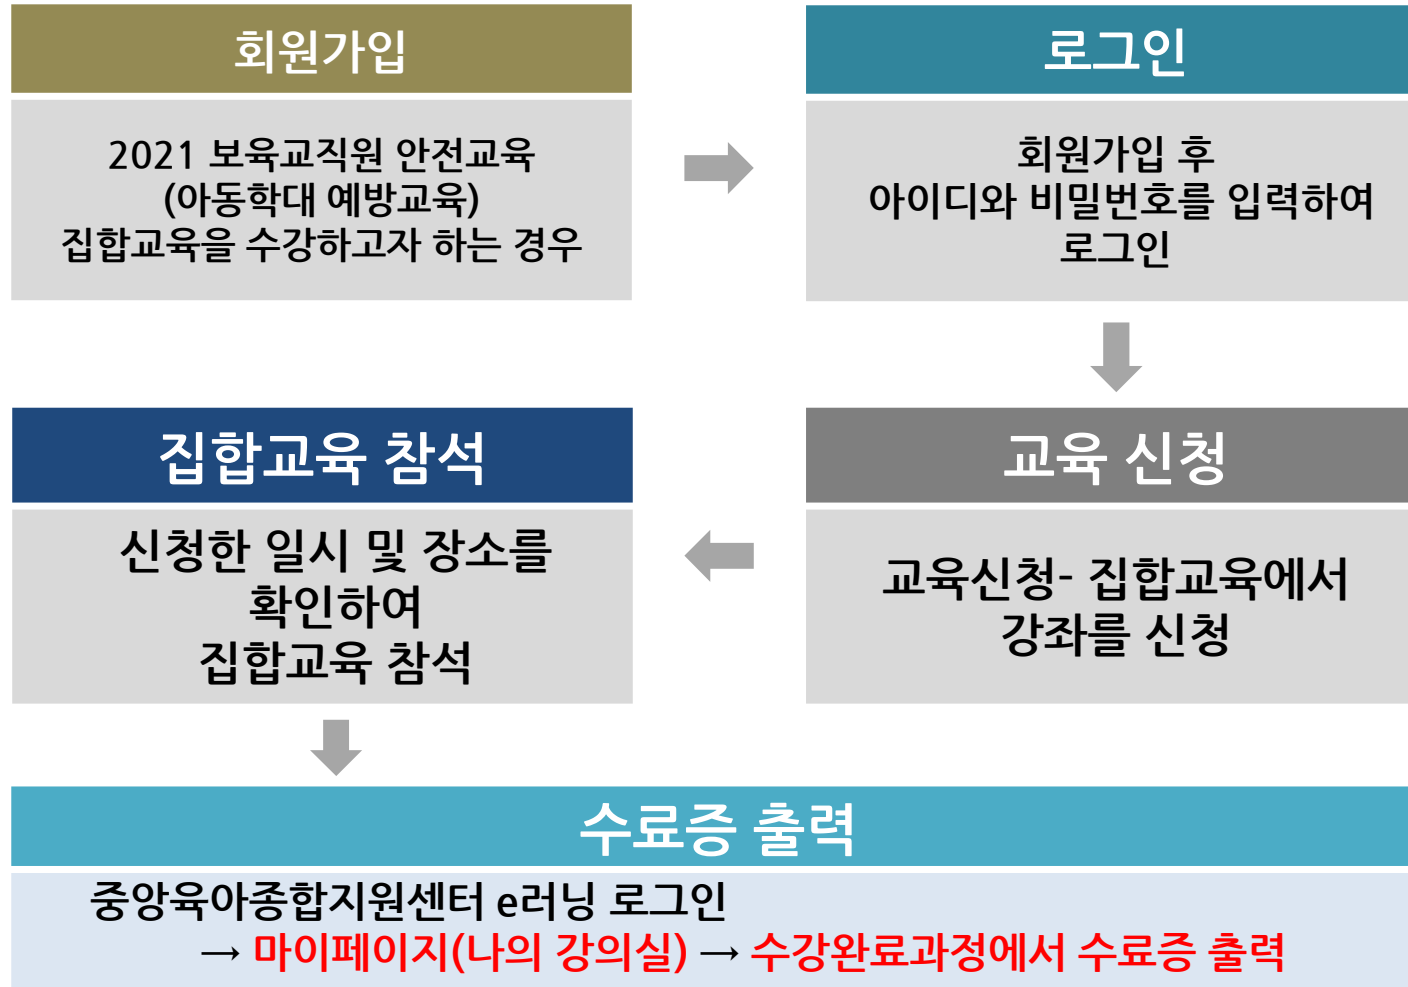

중앙육아종합지원센터 e-러닝

# 수강신청 및 수료증 출력 안내

2021년 보육교직원 안전교육

- 아동학대 예방교육 -

# 1. 중앙육아종합지원센터 e러닝 사이트 로그인

중앙육아종합지원센터 홈페이지 우측 상단의  
“E-러닝” 바로가기 클릭

The screenshot shows the homepage of the Central Child Care Support Center. At the top left is the logo and name: "중앙 육아종합지원센터 (재)한국보육진흥원 위탁운영". Below this is a blue navigation bar with links: "센터소개", "보육정책", "어린이집지원", "가정양육지원", "센터지원", "정보", and a menu icon. The main content area features a large banner with the text "우리의 미소를 지켜주세요" (Protect our smiles) and "어린이집 운영의 달인되기 | 세 살 친환경 버릇 여든까지 간다" (Becoming a master of child care operation | Good habits from age 3 last until age 70). Below the banner is a search box for child care facilities. On the right side, there is a sidebar with various service links. A red box highlights the "E-러닝" (E-Learning) link, which includes the text "온라인교육 수강 및 집합교육 신청" (Online course enrollment and group education application) and a "바로가기" (Go) button. Other links in the sidebar include "보육과정웹사이트(NCCW) 보육과정 이해", "전국 육아종합지원센터 교육(행사) 일정", "전국 육아종합지원센터 사업통계", "전국 육아종합지원센터 발간자료실", and "전국 육아종합지원센터 업무관리시스템". At the bottom right, there are social media icons for T.E.E.움, 보육인광장, 블로그, 페이스북, e-고객센터안내, and a TOP button.