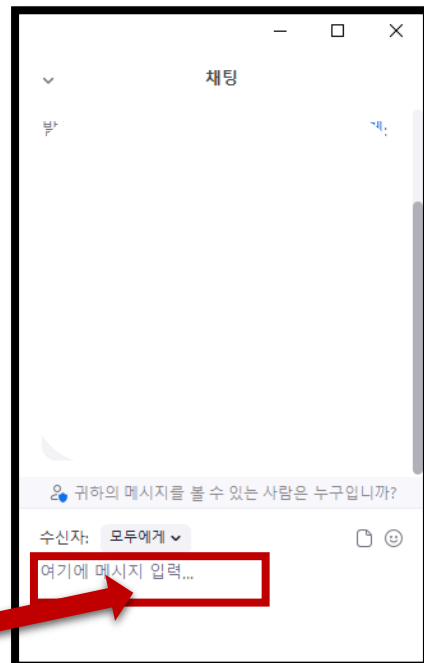

## 줌(ZOOM) 화면 내 아이콘 사용 기능 안내

**클릭**

**클릭**

접속 완료!!

한마음

'나가기' 클릭 시 종료됨

마이크, 비디오 상태 확인

<p>음소거</p> <p>마이크 기능 ON 상태</p>	<p>클릭 시 바뀜</p>	<p>음소거 해제</p> <p>마이크 기능 OFF 상태</p>
<p>비디오 중지</p> <p>내 비디오 ON 상태</p>	<p>클릭 시 바뀜</p>	<p>비디오 시작</p> <p>내 비디오 OFF 상태</p>

더보기 클릭 시 채팅 기능 사용 가능

오디오 연결 끊기

**채팅**

회의 설정

줌 다운로드센터 접속  
https://www.zoom.us/download

구글 크롬 (Chrome) 사용 권장

프로그램 설치를 반드시 진행

설치 완료 후 클릭(실행)

문자로 받은 회의 ID(숫자10자리) 입력

문자로 받은 비밀번호 입력

줌(ZOOM) 화면 내 아이콘 사용 기능 안내

마이크, 비디오 상태 확인

	클릭 시	
응소거	바뀜	응소거 해제
마이크 기능 ON 상태		마이크 기능 OFF 상태

	클릭 시	
비디오 중지	바뀜	비디오 시작
내 비디오 ON 상태		내 비디오 OFF 상태

'나가기' 클릭 시 종료됨

채팅 아이콘 클릭 시 채팅 기능 사용 가능