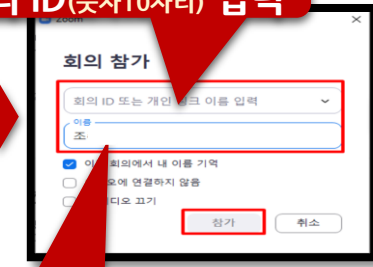

## 줌(ZOOM) 화면 내 아이콘 사용 기능 안내

**클릭**

**클릭**

접속 완료!!

한마음

'나가기' 클릭 시 종료됨

마이크, 비디오 상태 확인

<p>음소거</p> <p>마이크 기능 ON 상태</p>	<p>클릭 시 바뀜</p>	<p>음소거 해제</p> <p>마이크 기능 OFF 상태</p>
<p>비디오 중지</p> <p>내 비디오 ON 상태</p>	<p>클릭 시 바뀜</p>	<p>비디오 시작</p> <p>내 비디오 OFF 상태</p>

더보기 클릭 시 채팅 기능 사용 가능

오디오 연결 끊기

**채팅**

회의 설정

줌 다운로드센터 접속  
https://www.zoom.us/download

구글 크롬 (Chrome) 사용 권장

프로그램 설치를 반드시 진행

설치 완료 후 클릭(실행)

문자로 받은 회의 ID(숫자10자리) 입력

문자로 받은 비밀번호 입력

줌(ZOOM) 화면 내 아이콘 사용 기능 안내

마이크, 비디오 상태 확인

	클릭 시	
응소거	바뀜	응소거 해제
마이크 기능 ON 상태		마이크 기능 OFF 상태

	클릭 시	
비디오 중지	바뀜	비디오 시작
내 비디오 ON 상태		내 비디오 OFF 상태

'나가기' 클릭 시 종료됨

채팅 아이콘 클릭 시 채팅 기능 사용 가능