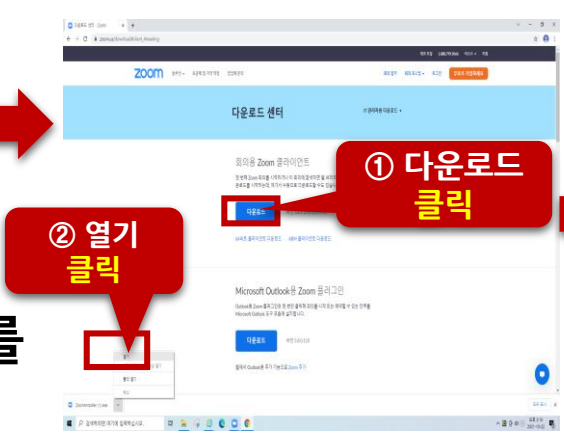

## 줌(ZOOM) 화면 내 아이콘 사용 기능 안내

**클릭**

**클릭**

접속 완료!!

한마음

'나가기' 클릭 시 종료됨

마이크, 비디오 상태 확인

<p>음소거</p> <p>마이크 기능 ON 상태</p>	<p>클릭 시 바뀜</p>	<p>음소거 해제</p> <p>마이크 기능 OFF 상태</p>
<p>비디오 중지</p> <p>내 비디오 ON 상태</p>	<p>클릭 시 바뀜</p>	<p>비디오 시작</p> <p>내 비디오 OFF 상태</p>

더보기 클릭 시 채팅 기능 사용 가능

오디오 연결 끊기

**채팅**

회의 설정

줌 다운로드센터 접속  
https://www.zoom.us/download

구글 크롬 (Chrome) 사용 권장

프로그램 설치를 반드시 진행

설치 완료 후 클릭(실행)

문자로 받은 회의 ID(숫자10자리) 입력

문자로 받은 비밀번호 입력

줌(ZOOM) 화면 내 아이콘 사용 기능 안내

마이크, 비디오 상태 확인

	클릭 시	
응소거	바뀜	응소거 해제
마이크 기능 ON 상태		마이크 기능 OFF 상태

	클릭 시	
비디오 중지	바뀜	비디오 시작
내 비디오 ON 상태		내 비디오 OFF 상태

'나가기' 클릭 시 종료됨

채팅 아이콘 클릭 시 채팅 기능 사용 가능